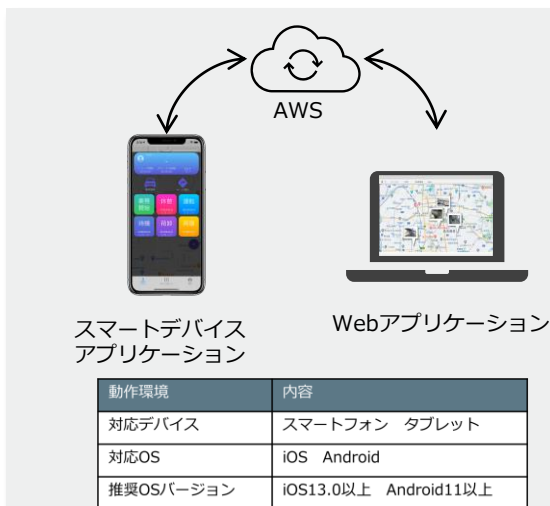

PlusLocation®

位置情報を活用するスマートデバイス向け
アプリケーションプラットフォーム

お客様のニーズに応じてカスタマイズしたアプリケーションをご提供します。

1 製品概要

地球温暖化問題にも役立つアプリケーションとクラウドサービスをご提供

世界では今、脱炭素社会や完全なカーボンニュートラルの実現を目標にしています。
PlusLocation®はモビリティにおけるカーボンニュートラル実現に向けて、実走距離からCO2排出量を計測できるスマートフォンアプリをご提供します。

カーボンニュートラル実現に向けた実証実験や研究にもご活用いただけます。

運転時にアプリを起動しておくだけでCO2排出量を計測

2 製品利用

CO2排出量を走行データと共にクラウドに蓄積、分析と対策に活用

3 製品構成

記録とデータの蓄積・管理・活用を行うアプリケーション

スマートデバイス向けアプリケーション

- ・位置情報を取得し周辺利用者のリアルタイムな動態表示
- ・写真やテキストでの記録を位置情報や日時などのデータと共にクラウドへアップロード

クラウドサービス

- ・スマートデバイスからのデータを蓄積
- ・スマートデバイスへのデータ送信

Webアプリケーション

- ・スマートデバイスの位置情報から走行ルートを表示
- ・スマートデバイスで使用するデータの登録
- ・蓄積したデータのCSV出力
- ・蓄積したデータの統計および分析

※上記詳細の一例にはカスタマイズ機能を含みます。
 ※iOSアプリケーションをご利用になる場合は、ご利用のお客様にて別途iOSライセンス契約が必要になります。