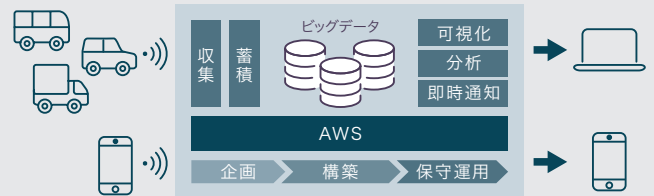

PlusLocation®

お客様のニーズに応じてカスタマイズする
スマートデバイス向けアプリケーション

- 写真やテキストを位置情報と紐づけて記録可能
- 受付時間に制約がなくなり、いつでも要請の通報が可能
- 通報や記録などの情報をリアルタイムに共有

ビッグデータ基盤構築サービス

AWSを活用しビッグデータ環境構築の開発から
保守運用までをトータルでサポート

- スマートフォンなどの IoT データをクラウド上で収集・蓄積・分析するデータ分析基盤を提供
- データ分析に必要な BI ツールもニーズに応じたアプリケーションとして提供可能

2 製品サービス構成

記録とデータの蓄積・管理・活用を行うアプリケーション

スマートデバイス
アプリケーション

Web
アプリケーション

動作環境	内容
対応デバイス	スマートフォン タブレット
対応OS	iOS Android
推奨OSバージョン	iOS13.0以上 Android11以上

スマートデバイス向けアプリケーション

- 位置情報を取得し周辺利用者のリアルタイムな動態表示
- 写真やテキストでの記録を位置情報や日時などのデータと共にクラウドへアップロード

クラウド・ビッグデータ基盤構築

- スマートデバイスからのデータを蓄積
- スマートデバイスへのデータ送信

Webアプリケーション

- スマートデバイスの位置情報から走行ルートを表示
- スマートデバイスで使用するデータの登録
- 蓄積したデータの CSV 出力
- 蓄積したデータの統計および分析

※ 上記詳細の一例にはカスタマイズ機能を含みます。

※ iOS アプリケーションをご利用になる場合は、ご利用のお客様にて別途 iOS ライセンス契約が必要になります。