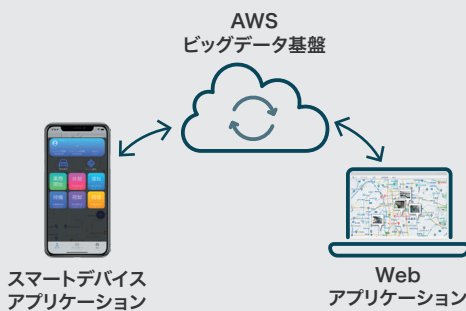

通報・調査・対処の記録をより簡単に

クラウド導入・クラウドシフトでDX推進を加速

電話での通報や紙ベースの記録をデジタル化。記録を時空間データとして蓄積・分析・可視化。

回収記録データから放置される
地点や曜日などの傾向を分析

記録データの密度を
ヒートマップで可視化

現状の分析結果を
対策立案に活用

対応状況を記録データと
紐づけて管理

1 製品サービス概要

PlusLocation®

お客様のニーズに応じてカスタマイズする
スマートデバイス向けアプリケーション

- 写真やテキストを位置情報と紐づけて記録可能
- 受付時間に制約がなくなり、いつでも要請の通報が可能
- 通報や記録などの情報をリアルタイムに共有

ビッグデータ基盤構築サービス

AWSを活用しビッグデータ環境構築の開発から
保守運用までをトータルでサポート

- スマートフォンなどの IoT データをクラウド上で収集・蓄積・分析するデータ分析基盤を提供
- データ分析に必要な BI ツールもニーズに応じたアプリケーションとして提供可能

2 製品サービス構成

記録とデータの蓄積・管理・活用を行うアプリケーション

スマートデバイス
アプリケーション

Web
アプリケーション

動作環境	内容
対応デバイス	スマートフォン タブレット
対応OS	iOS Android
推奨OSバージョン	iOS13.0以上 Android11以上

スマートデバイス向けアプリケーション

- 位置情報を取得し周辺利用者のリアルタイムな動態表示
- 写真やテキストでの記録を位置情報や日時などのデータと共にクラウドへアップロード

クラウド・ビッグデータ基盤構築

- スマートデバイスからのデータを蓄積
- スマートデバイスへのデータ送信

Webアプリケーション

- スマートデバイスの位置情報から走行ルートを表示
- スマートデバイスで使用するデータの登録
- 蓄積したデータの CSV 出力
- 蓄積したデータの統計および分析

※ 上記詳細の一例にはカスタマイズ機能を含みます。

※ iOS アプリケーションをご利用になる場合は、ご利用のお客様にて別途 iOS ライセンス契約が必要になります。