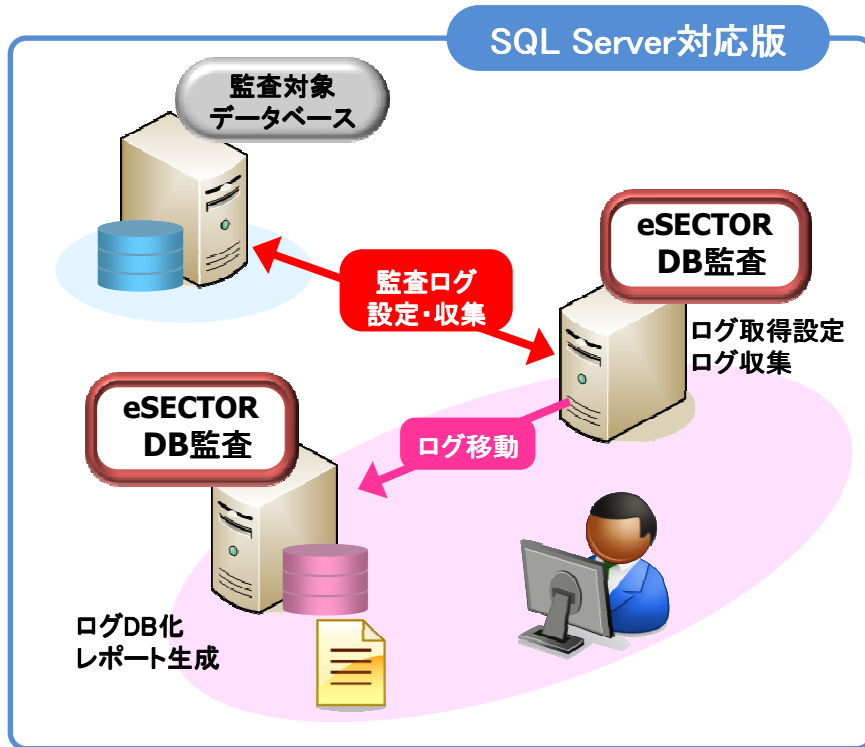

■ eSECTOR DB監査システム要件 SQL Server対応版

【 監査対象サーバーシステム要件 】

OS	Windows2000 Server/Windows Server2003/Windows Server2003 R2 Windows Server2008/Windows Server2008 R2
空きHDD	10GB以上を推奨 (蓄積する監査証跡のデータ量に依存します)
Database	SQL Server2000 Workgroup Edition以上 ※2010/9/1現在ではSP4まで検証済みです SQL Server2005 Workgroup Edition以上 ※2010/9/1現在ではSP1まで検証済みです SQL Server2008 Standard Edition以上 ※2010/9/1現在ではSP1まで検証済みです

【 eSECTOR DB監査 システム要件 】

CPU	Intel Xeon又は互換CPU2.8GHz以上
メモリ	4GB以上を推奨(32bit版)、8GB以上を推奨(64bit版)
空きHDD	50GB以上を推奨 (蓄積する監査証跡のデータ量に依存します)
OS	Windows Server2003 Standard Edition以上/R2 Standard Edition以上 Windows Server2008 Standard Edition以上/R2 Standard Edition以上
Database	SQL Server2005 Standard Edition以上 SQL Server2008 Standard Edition以上/R2 Standard Edition以上

【 eSECTOR DB監査 Report Managerシステム要件 】

CPU	Intel Xeon又は互換CPU2.8GHz以上
メモリ	4GB以上を推奨(32bit版)、8GB以上を推奨(64bit版)
空きHDD	500GB以上を推奨 (蓄積する監査証跡のデータ量に依存します)
OS	Windows Server2003 Standard Edition以上/R2 Standard Edition以上 Windows Server2008 Standard Edition以上/R2 Standard Edition以上
Database	SQL Server2005 Standard Edition以上 SQL Server2008 Standard Edition以上/R2 Standard Edition以上